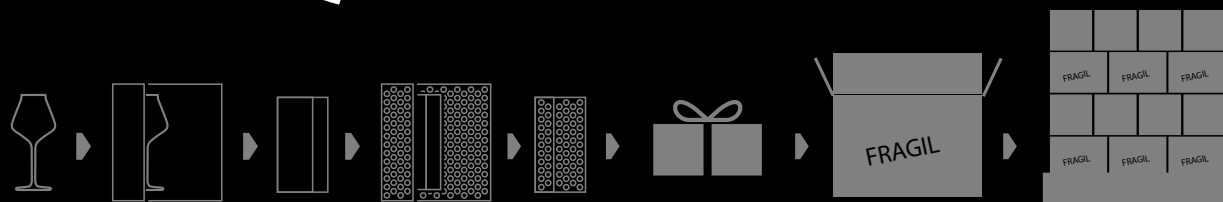

QUALITY PACK

Tu producto hasta su destino con el mejor cuidado y calidad.

Seguimos trabajando para acercar al país...