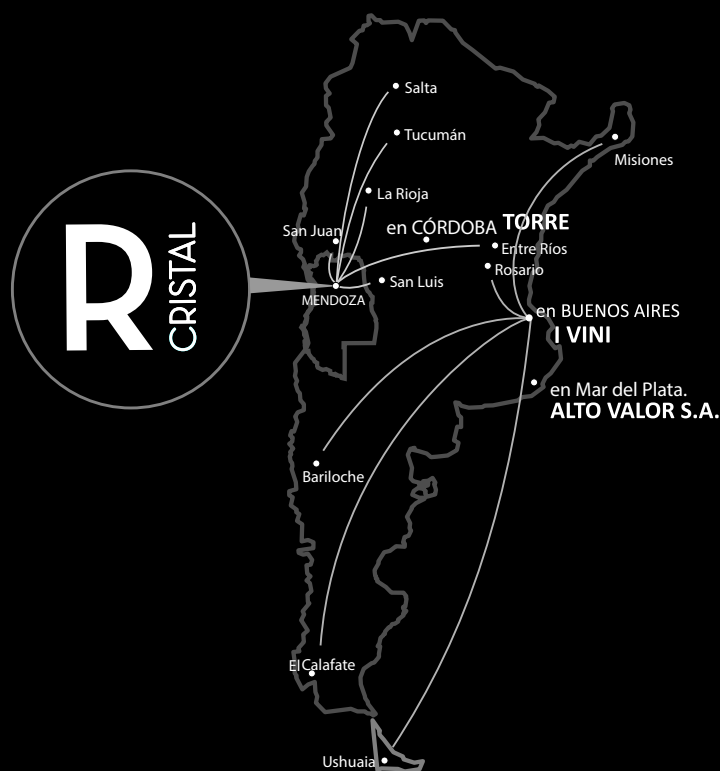

R.CRISTAL
COPAS Y TODO LO DEMÁS

Paso de los Andes 239 - 5ta Sección- Mendoza - Argentina
Tel: (0261) 4 270922 / 799 | 261 - 46672084
ventas@rcristal.com | www.rcristal.com
f @rcristalargentina | @rcristalargentina